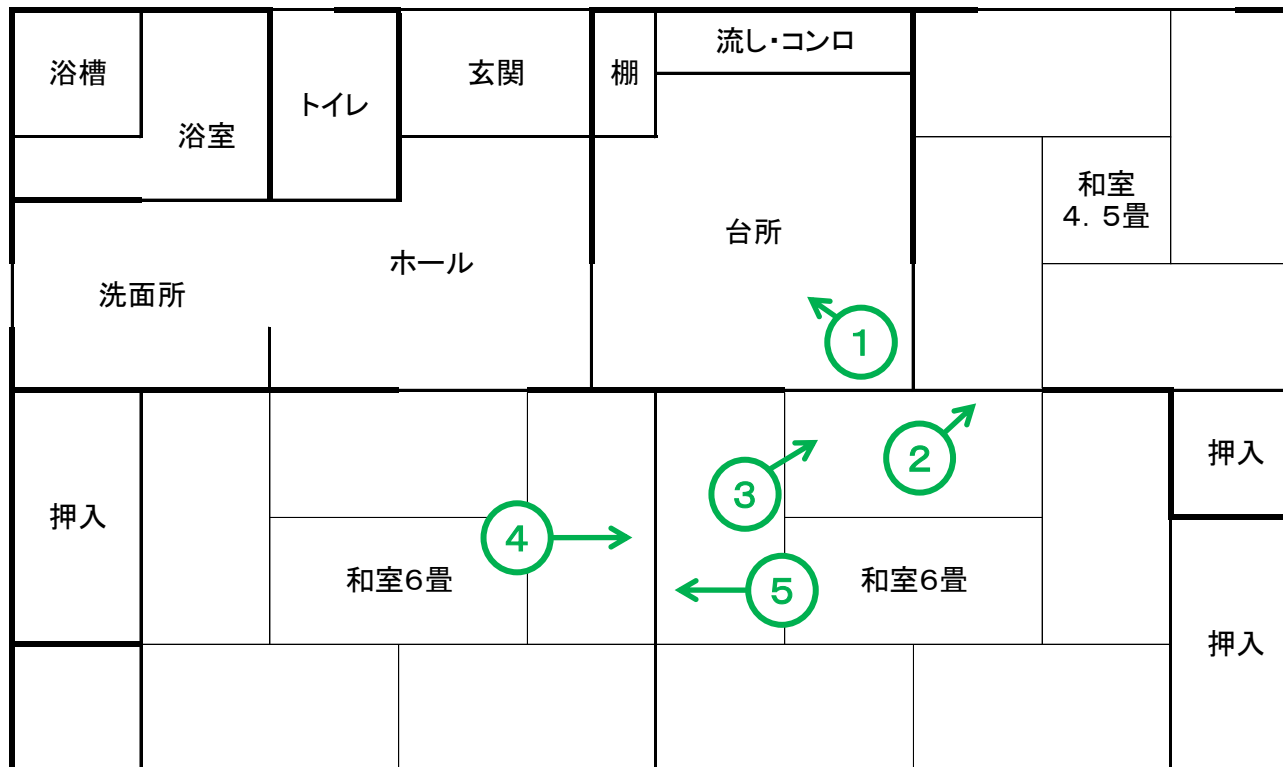

間取り図

玄関

トイレ

台所

風呂

和室(4.5畳)

和室(6畳)

和室(6畳)