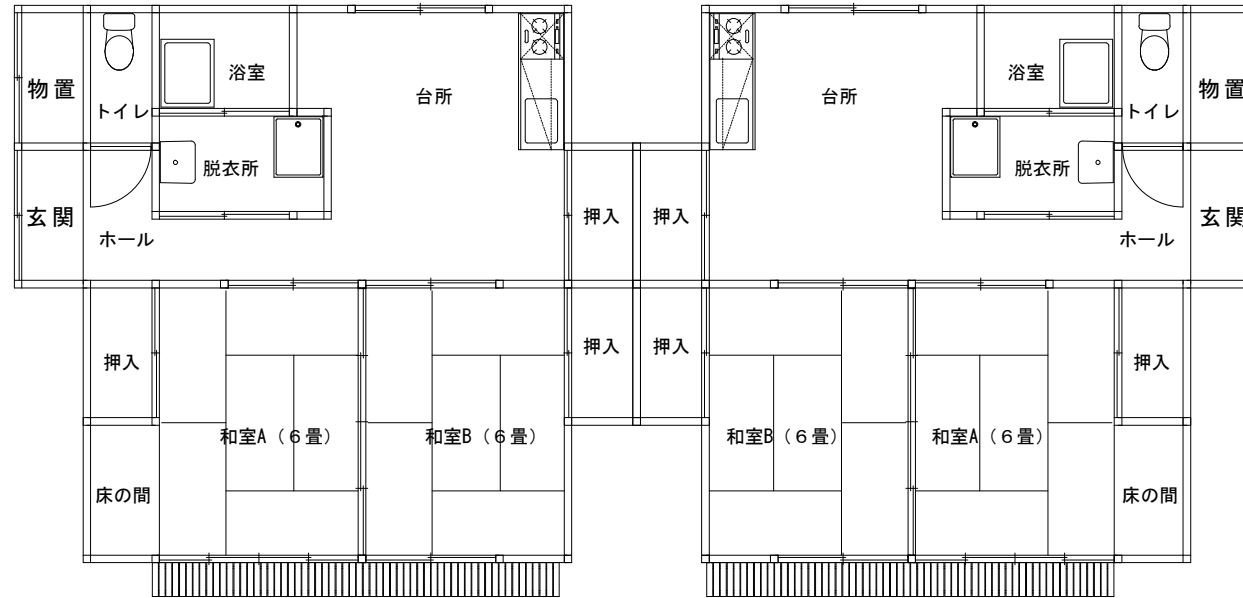

67号

68号

教職員住宅平面図（中央中管理）

棟番号	教職員住宅 67・68号
住所	鹿児島県熊毛郡屋久島町宮之浦1261-108
面積	各 53 m <sup>2</sup>
構造	木造 平屋
建築年度	平成3年度
備考	トイレ簡易水洗

設備の配置等、実際と位置が異なる場合があります。