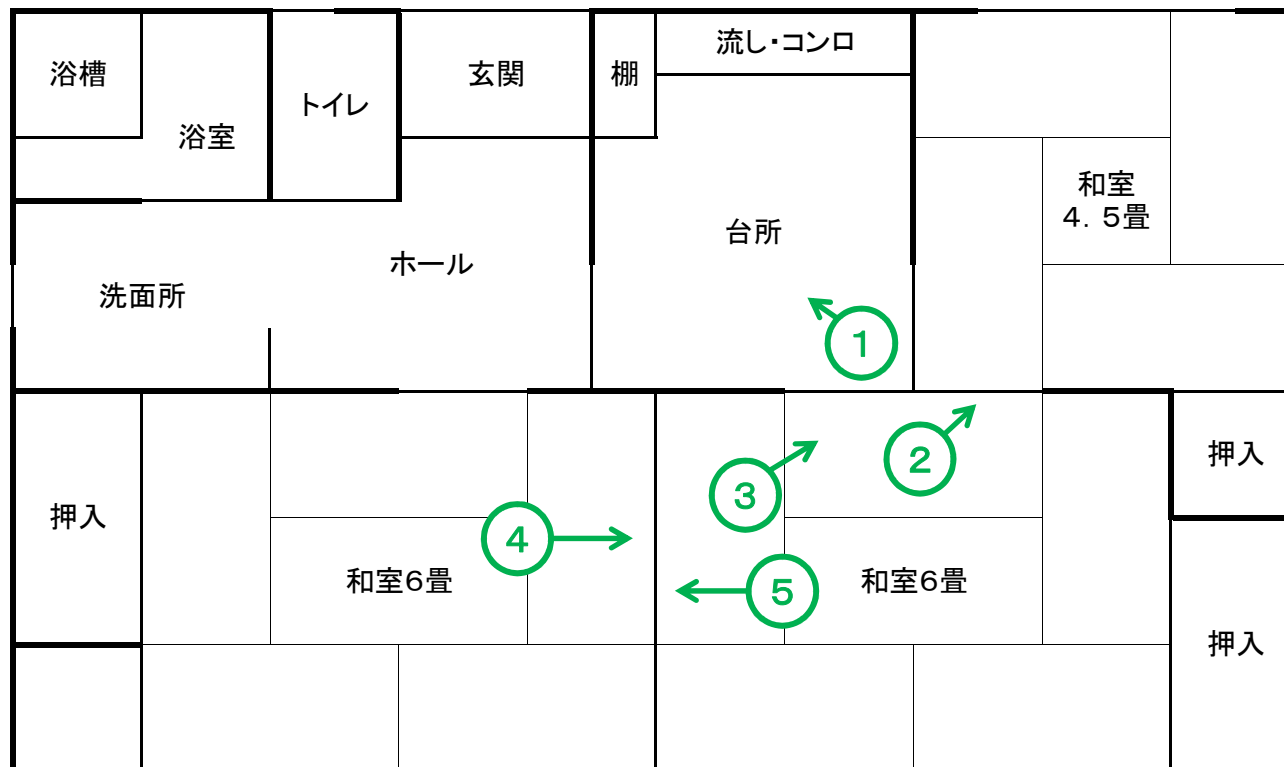

間取り図

玄関

トイレ

台所

風呂

和室(4.5畳)

和室(6畳)

和室(6畳)