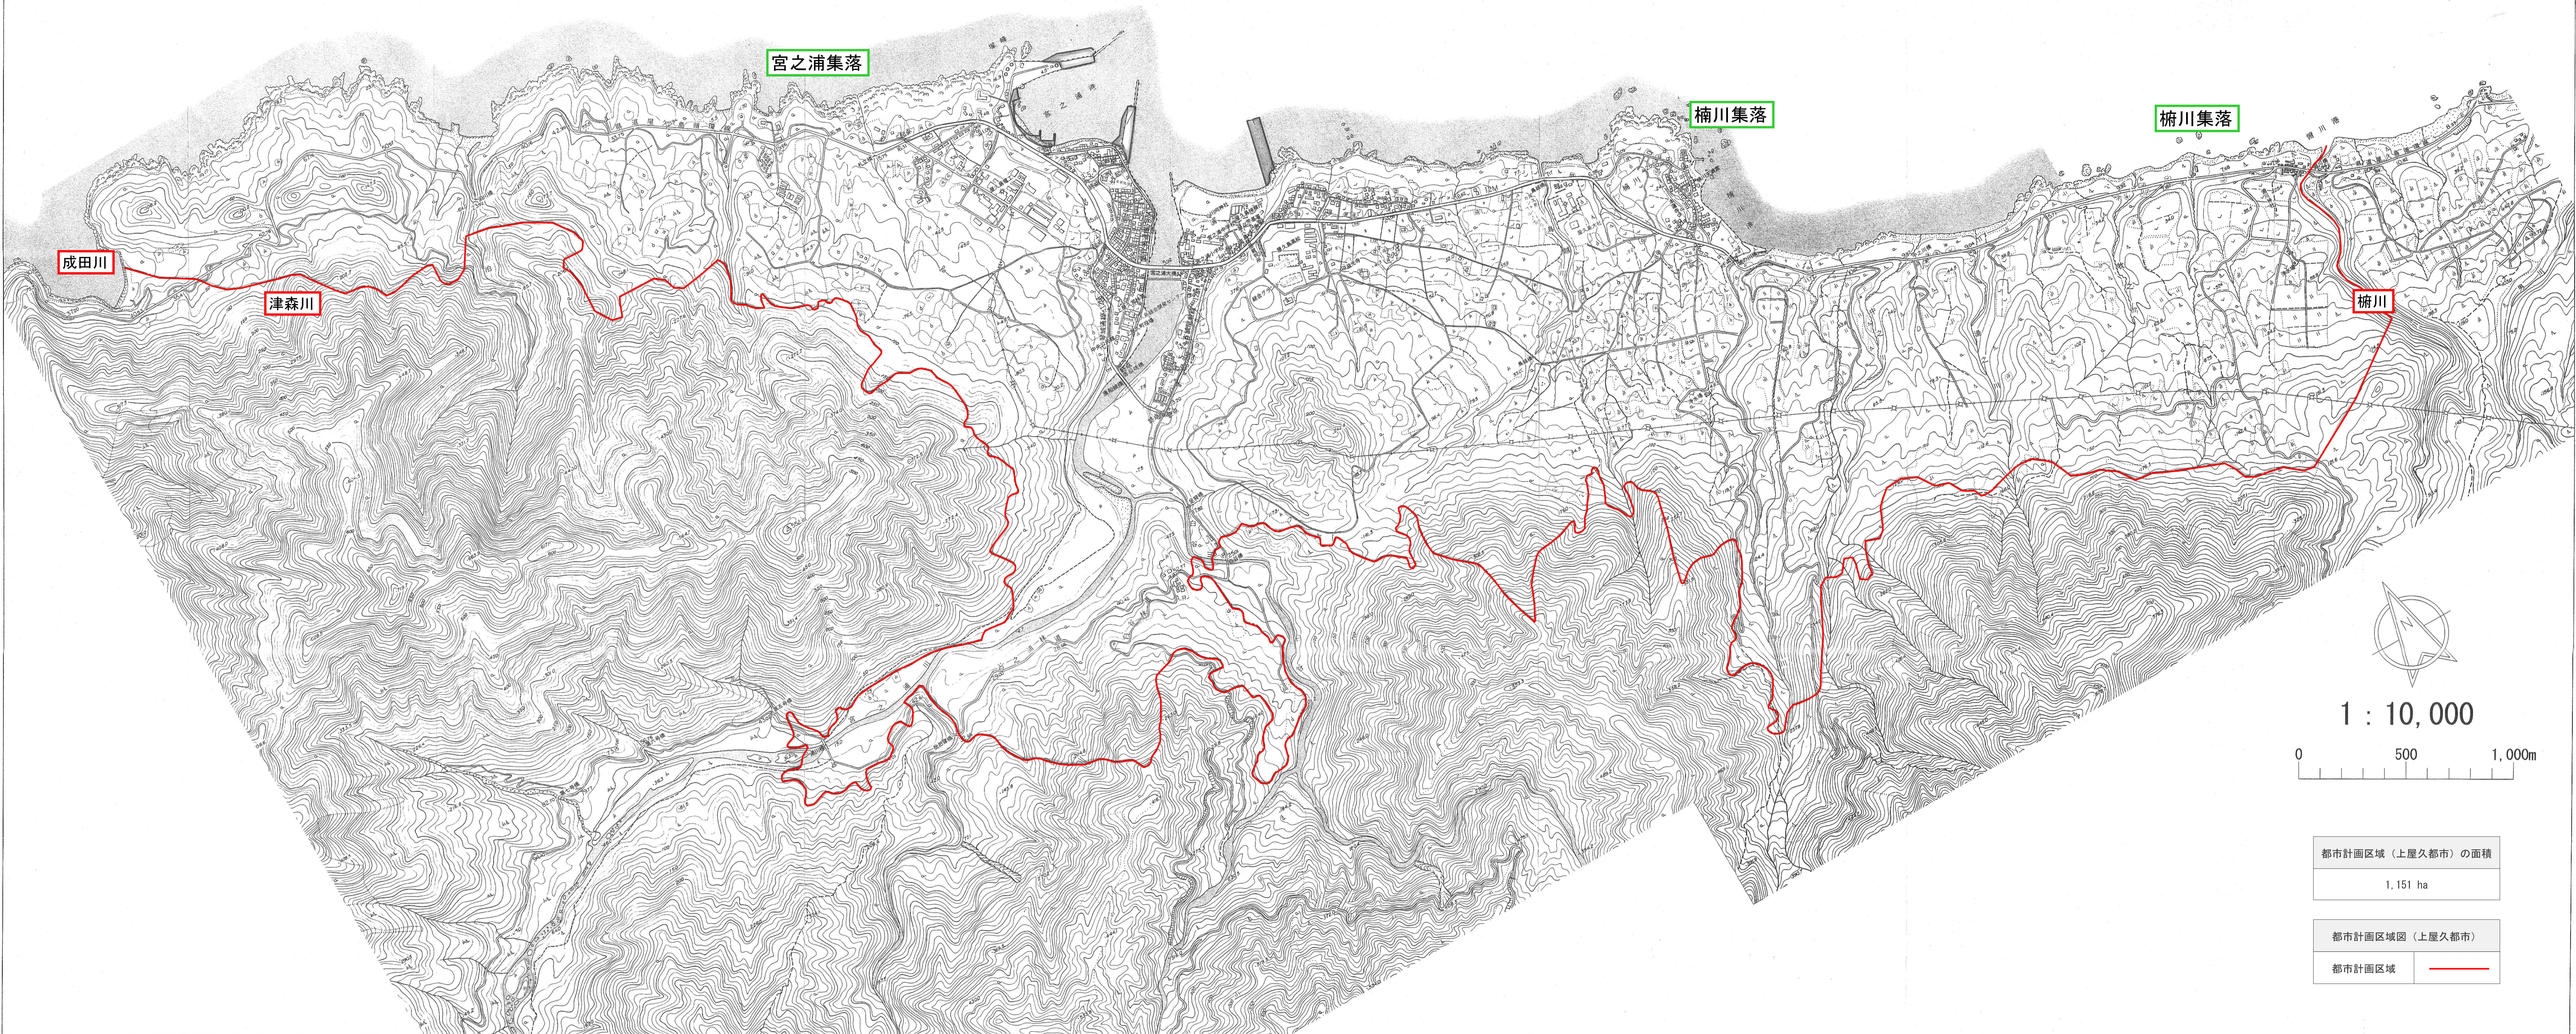

都市計画区域図（上屋久都市）

1 : 10,000

都市計画区域（上屋久都市）の面積	
1,151 ha	
都市計画区域図（上屋久都市）	
都市計画区域	