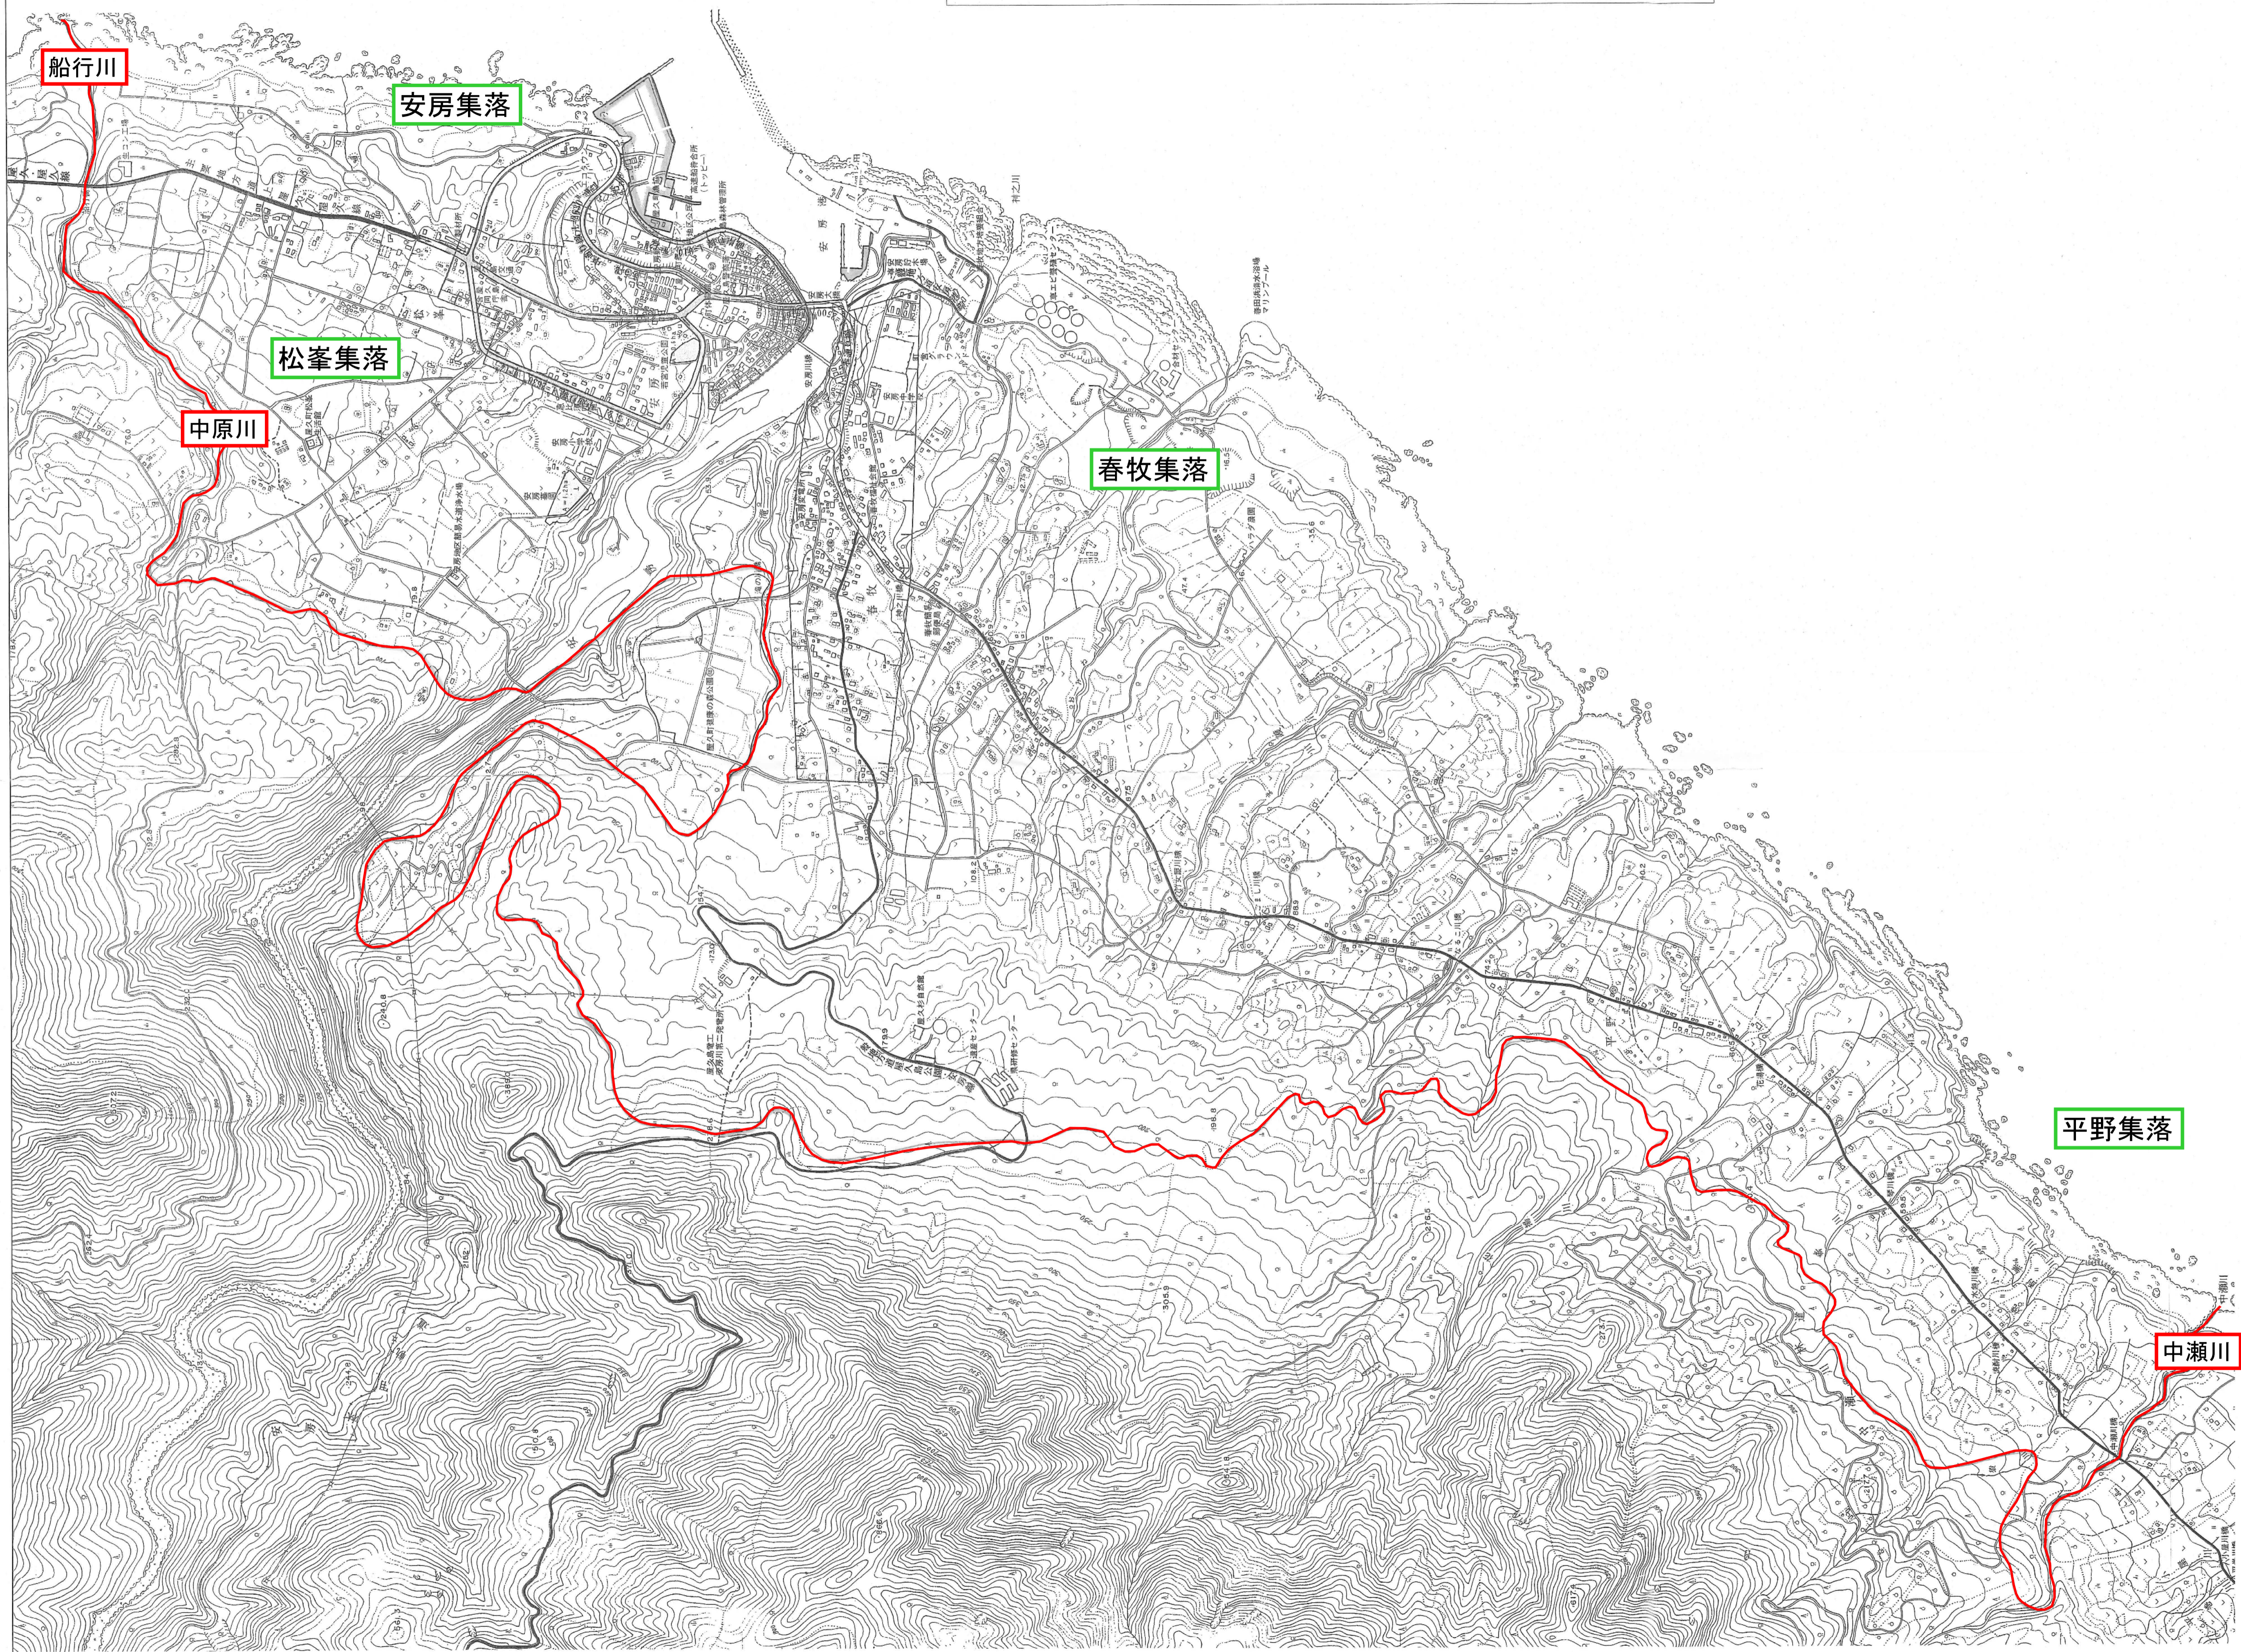

都市計画区域図（屋久都市）

1 : 10,000

都市計画区域（屋久都市）の面積	
1,126 ha	
都市計画区域図（屋久都市）	
都市計画区域	