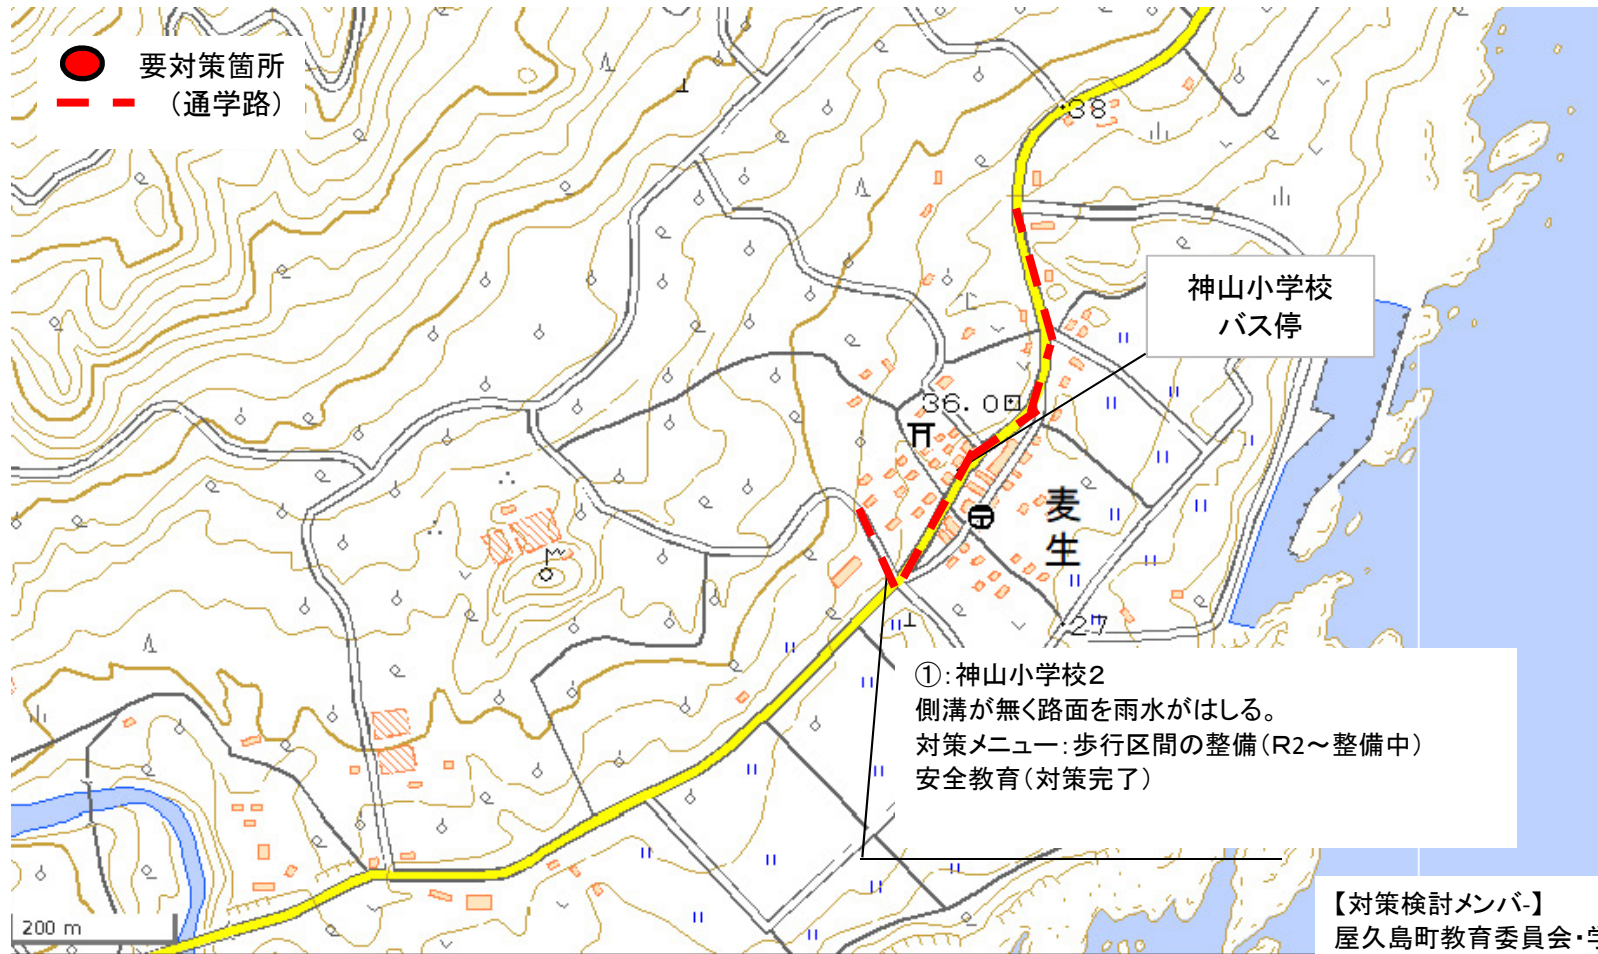

平成26年度点検 屋久島町 神山小学校 通学路対策地図(1)

平成29年度点検 屋久島町 神山小学校 通学路対策地図(1)

平成30年度点検 屋久島町 神山小学校 通学路対策地図

【対策検討メンバー】
屋久島町教育委員会・学校
県道路管理者
町道路管理者
警察

令和2年度点検 屋久島町 神山小学校 通学路対策地図

令和3年度点検 屋久島町 神山小学校 通学路対策地図