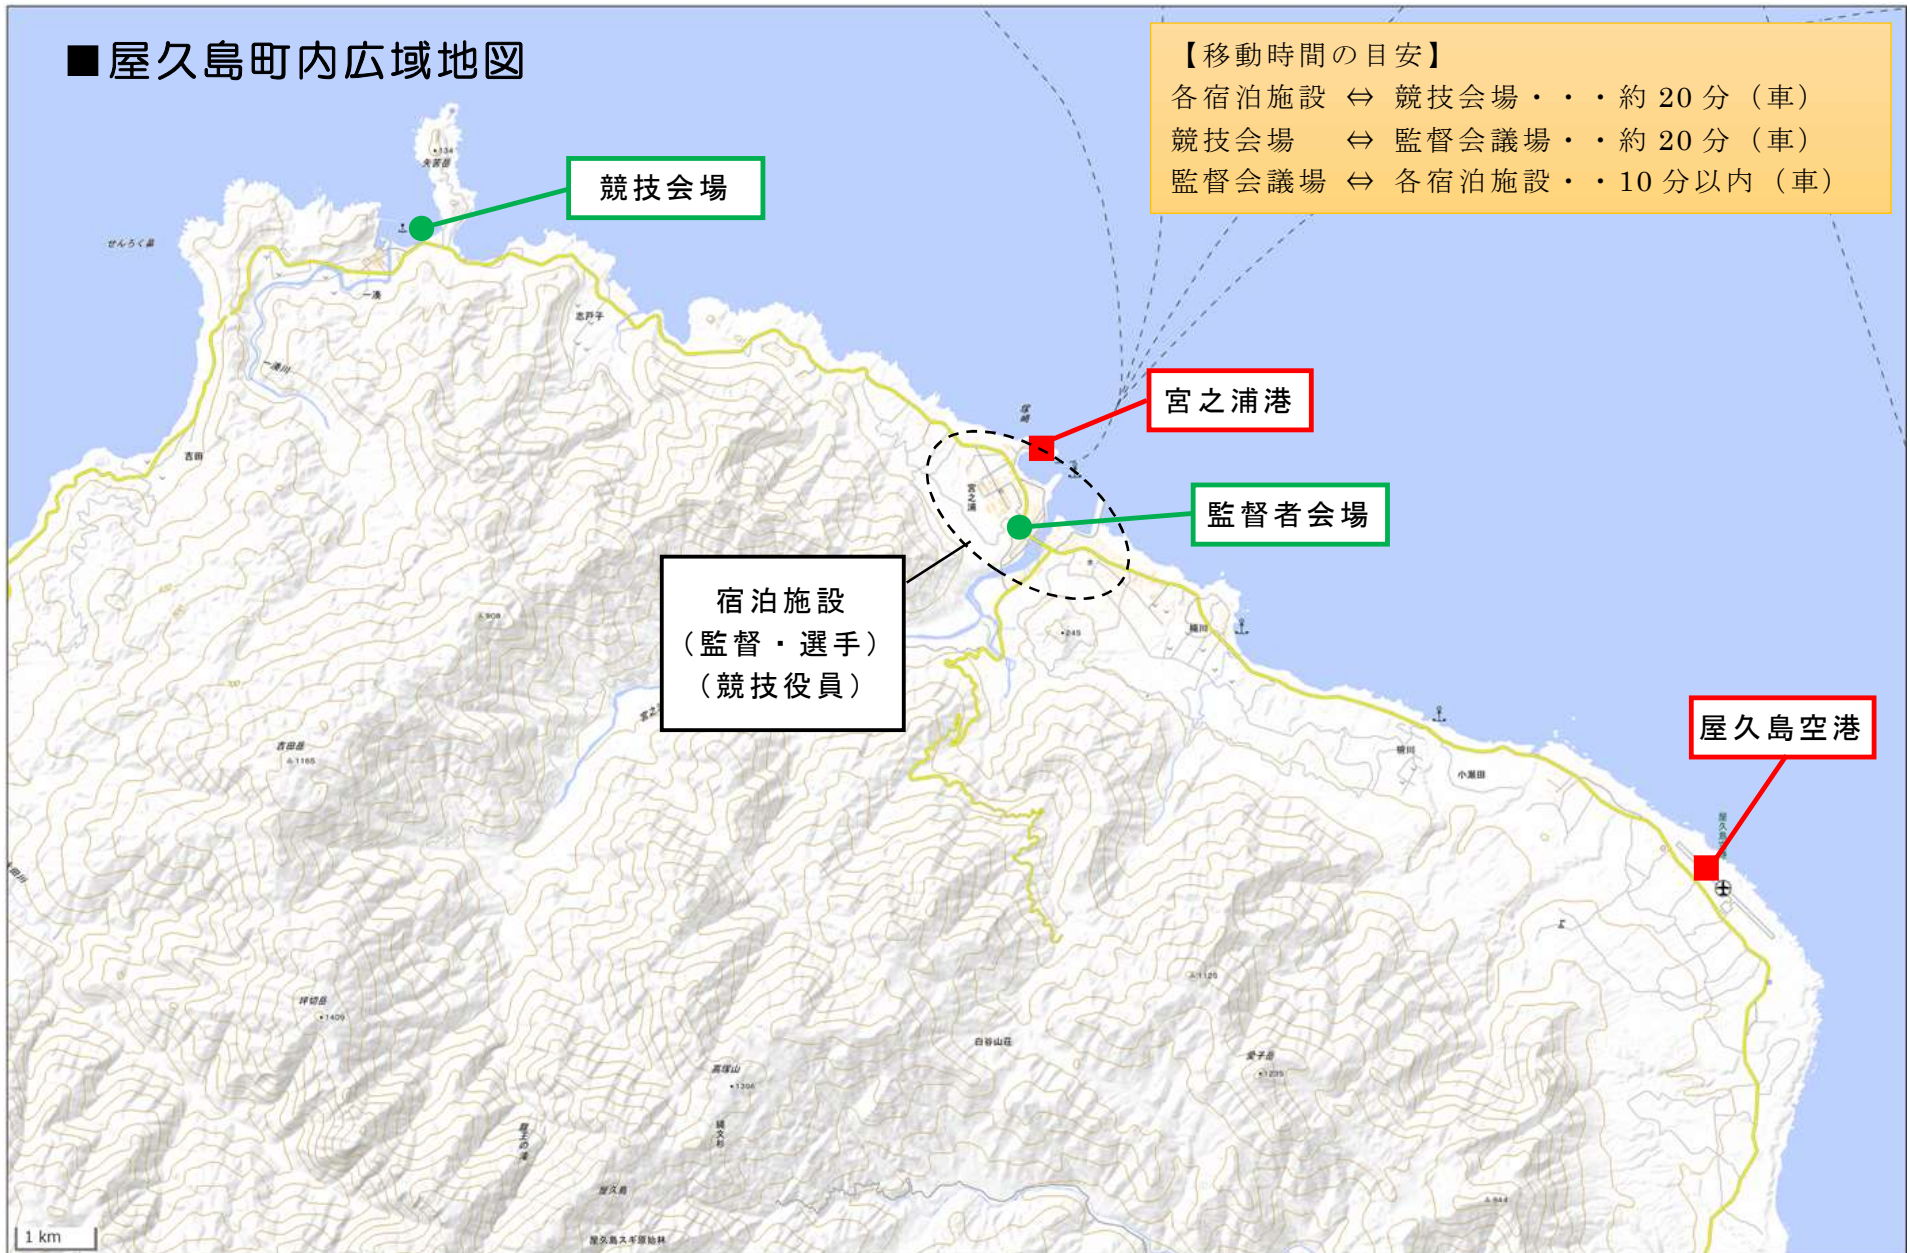

■ 屋久島町内広域地図

【移動時間の目安】

- 各宿泊施設 ⇄ 競技会場・・・約 20 分（車）
- 競技会場 ⇄ 監督会議場・・・約 20 分（車）
- 監督会議場 ⇄ 各宿泊施設・・・10 分以内（車）

競技会場

宮之浦港

監督者会場

宿泊施設
 (監督・選手)
 (競技役員)

屋久島空港

1 km