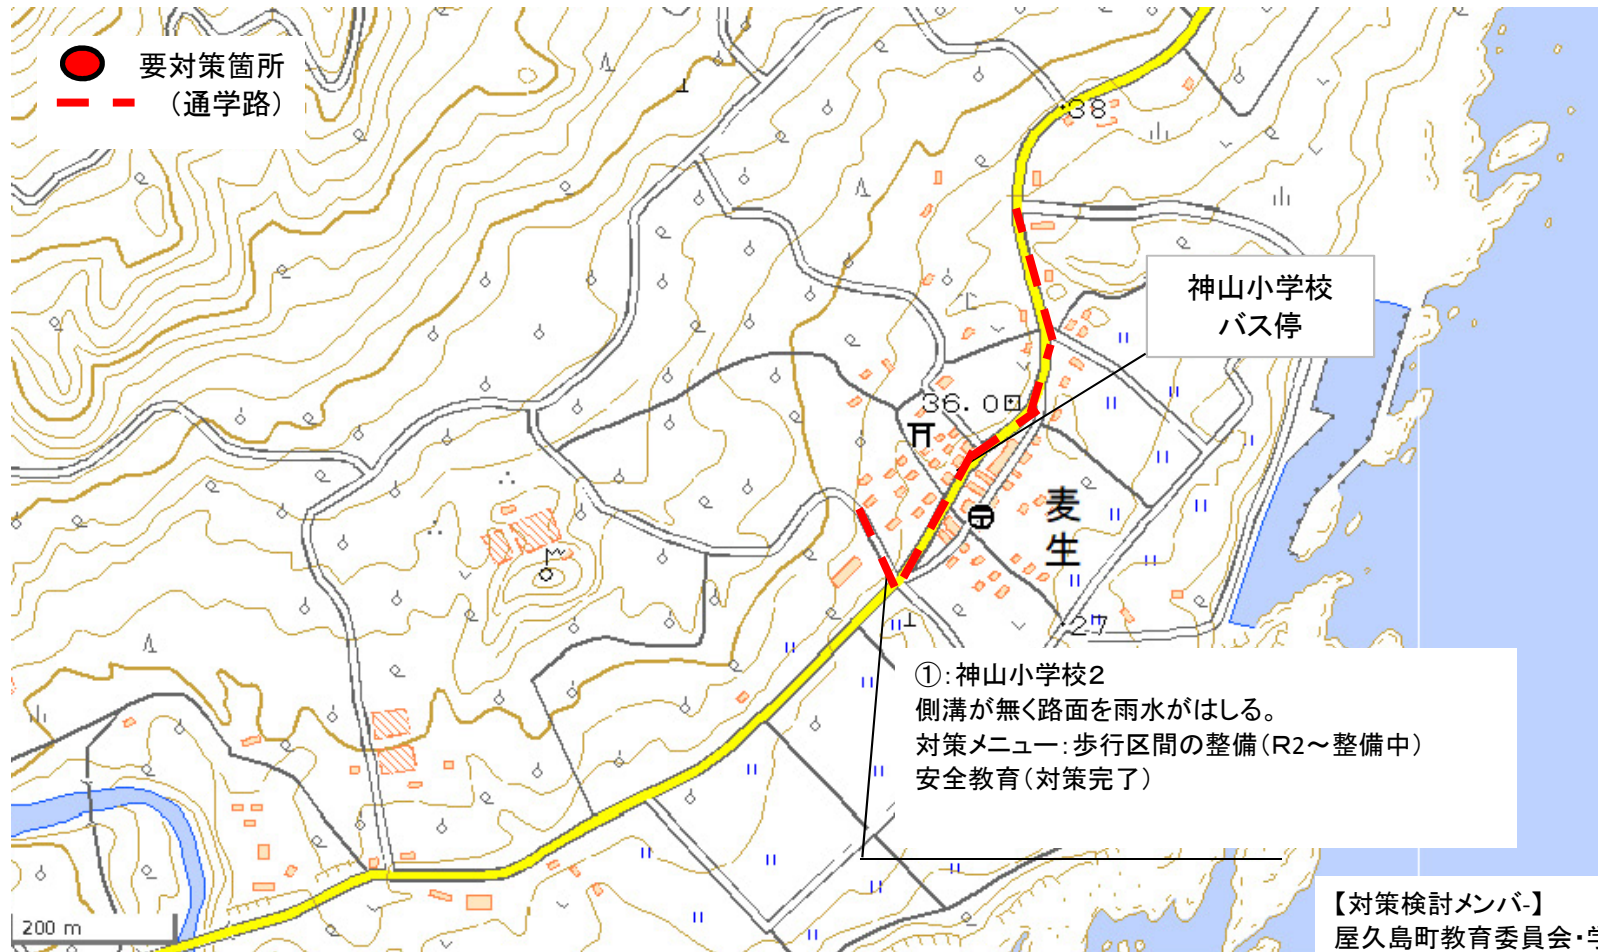

平成26年度点検 屋久島町 神山小学校 通学路対策地図(1)

平成29年度点検 屋久島町 神山小学校 通学路対策地図(1)

平成30年度点検 屋久島町 神山小学校 通学路対策地図

【対策検討メンバー】
屋久島町教育委員会・学校
県道路管理者
町道路管理者
警察

令和2年度点検 屋久島町 神山小学校 通学路対策地図

令和3年度点検 屋久島町 神山小学校 通学路対策地図