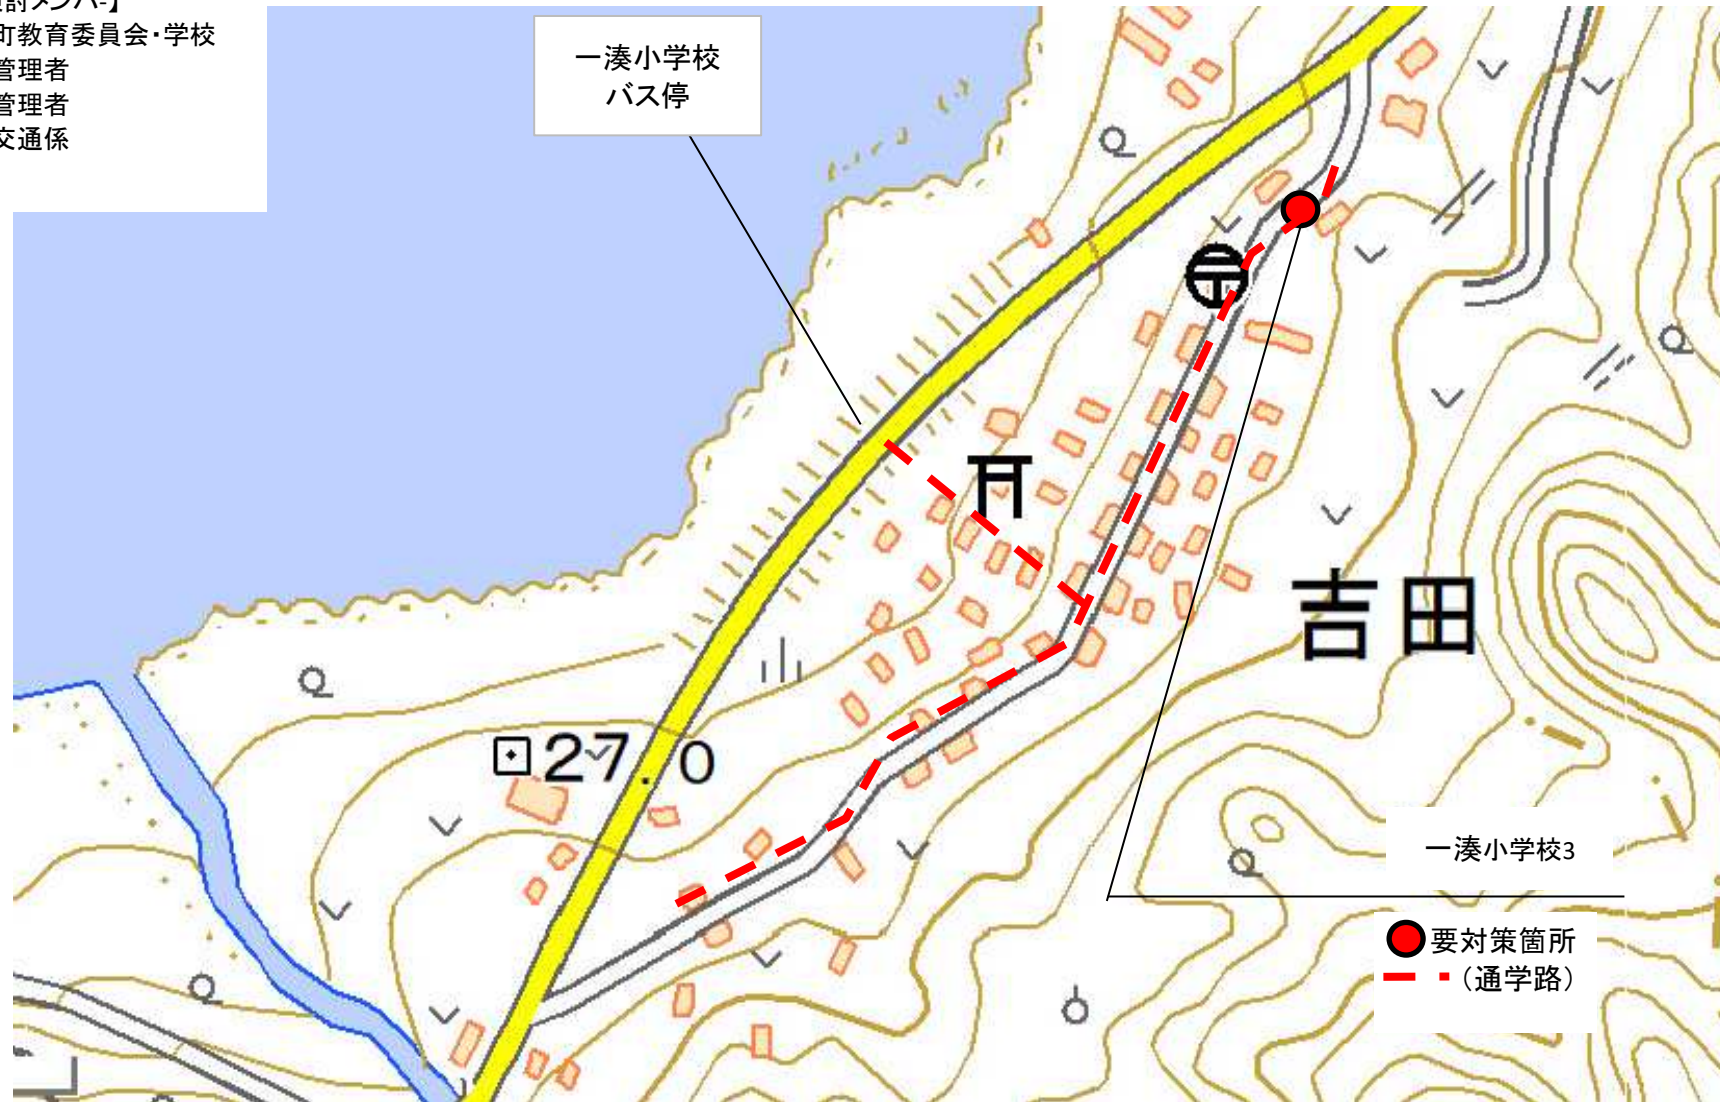

令和4～7年度点検 屋久島町 一湊小学校 通学路対策地図

● 要対策箇所
- (通学路)

令和4～7年度点検 屋久島町 一湊小学校 通学路対策地図

令和4～7年度点検 屋久島町 一湊小学校 通学路対策地図

【対策検討メンバー】
屋久島町教育委員会・学校
県道路管理者
町道路管理者
町消防交通係
警察

令和4～7年度点検 屋久島町 一湊小学校 通学路対策地図

【対策検討メンバ】
屋久島町教育委員会・学校
県道路管理者
町道路管理者
町消防交通係
警察