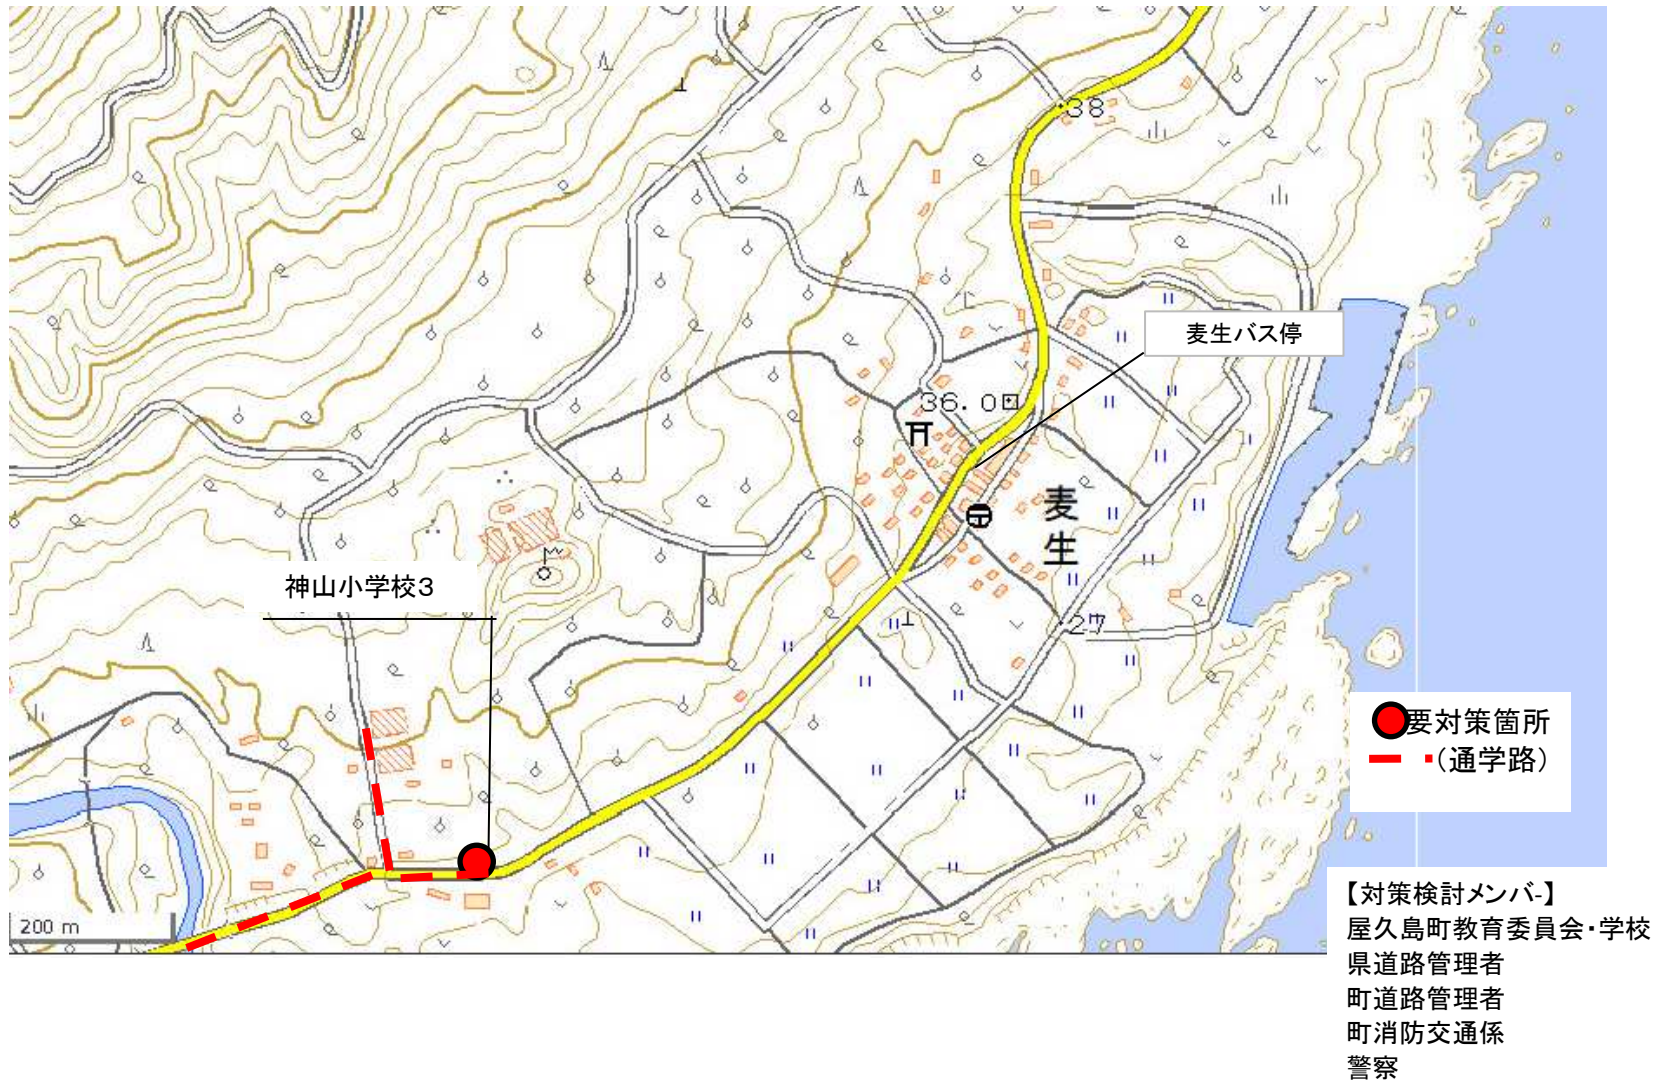

# 令和4～7年度点検 屋久島町 神山小学校 通学路対策地図