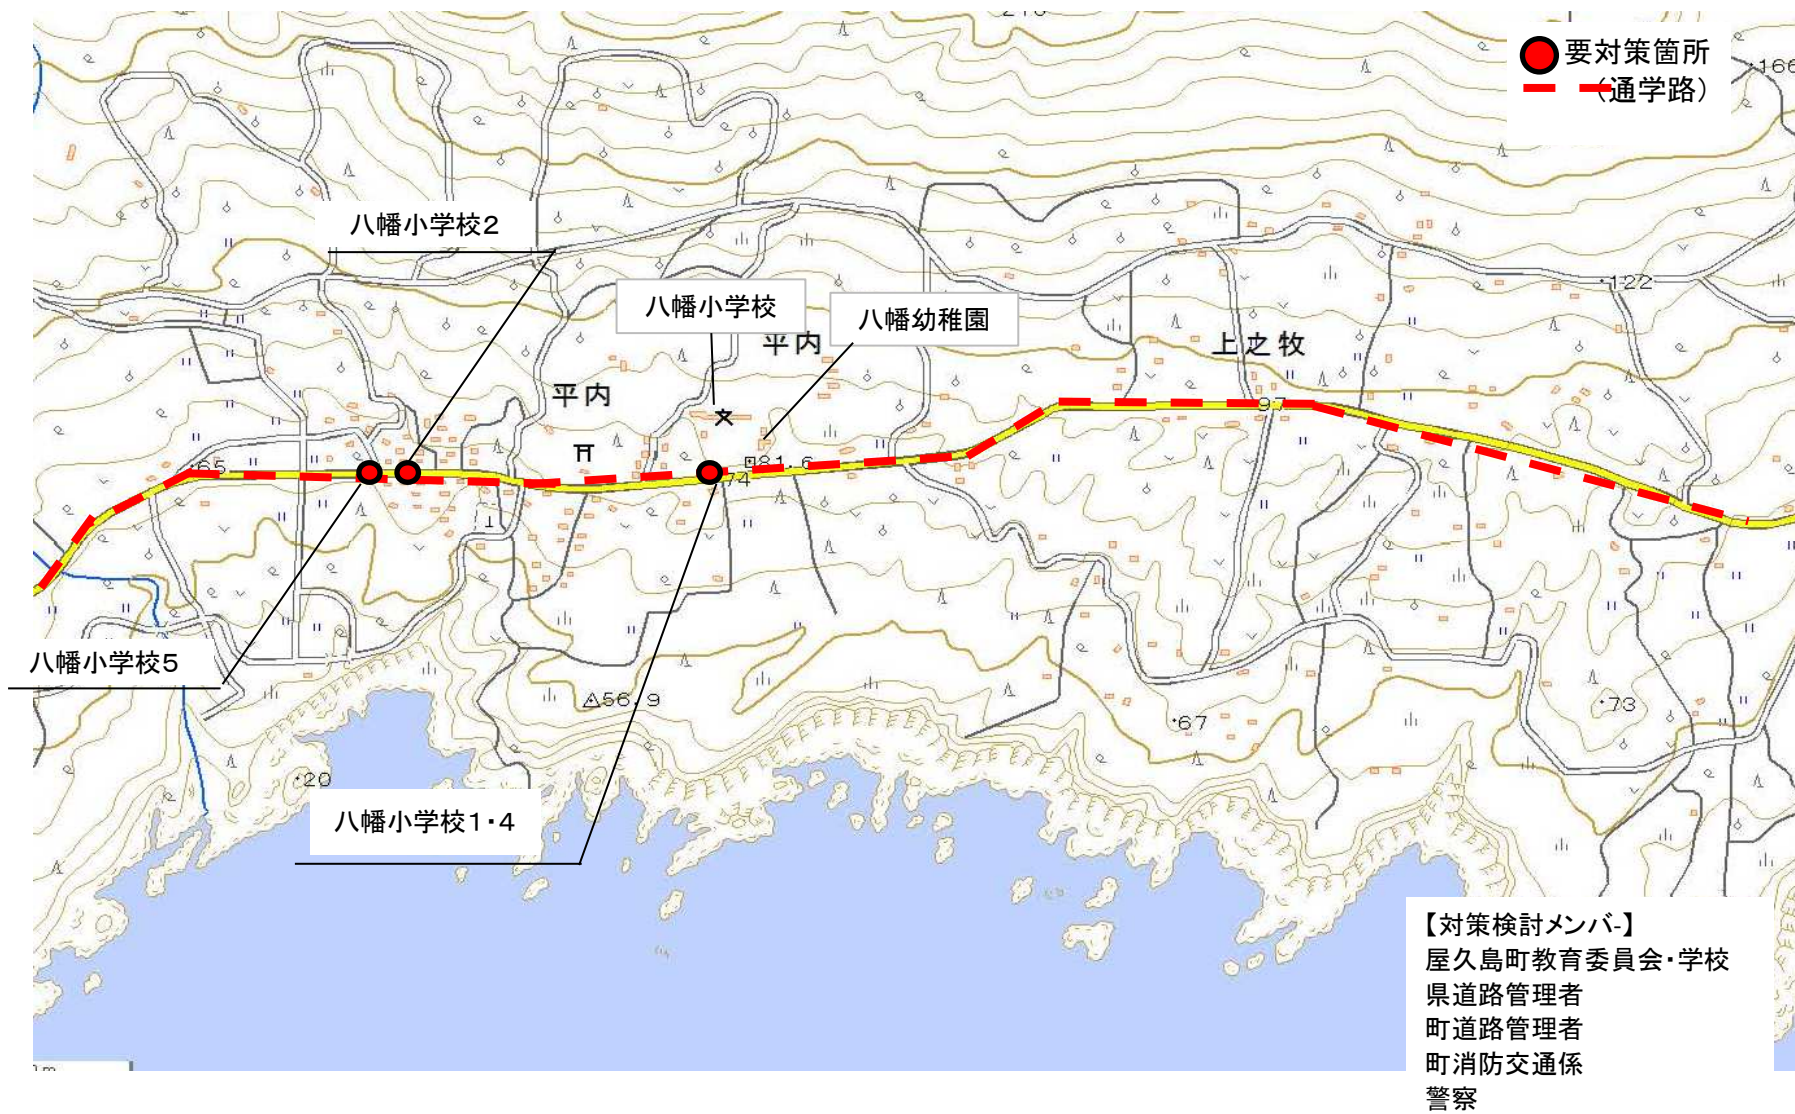

令和4～7年度点検 屋久島町 八幡小学校 通学路対策地図

令和4～7年度点検 屋久島町 八幡小学校 通学路対策地図

【対策検討メンバー】
屋久島町教育委員会・学校
県道路管理者
町道路管理者
町消防交通係
警察

令和4～7年度点検 屋久島町 八幡小学校 通学路対策地図