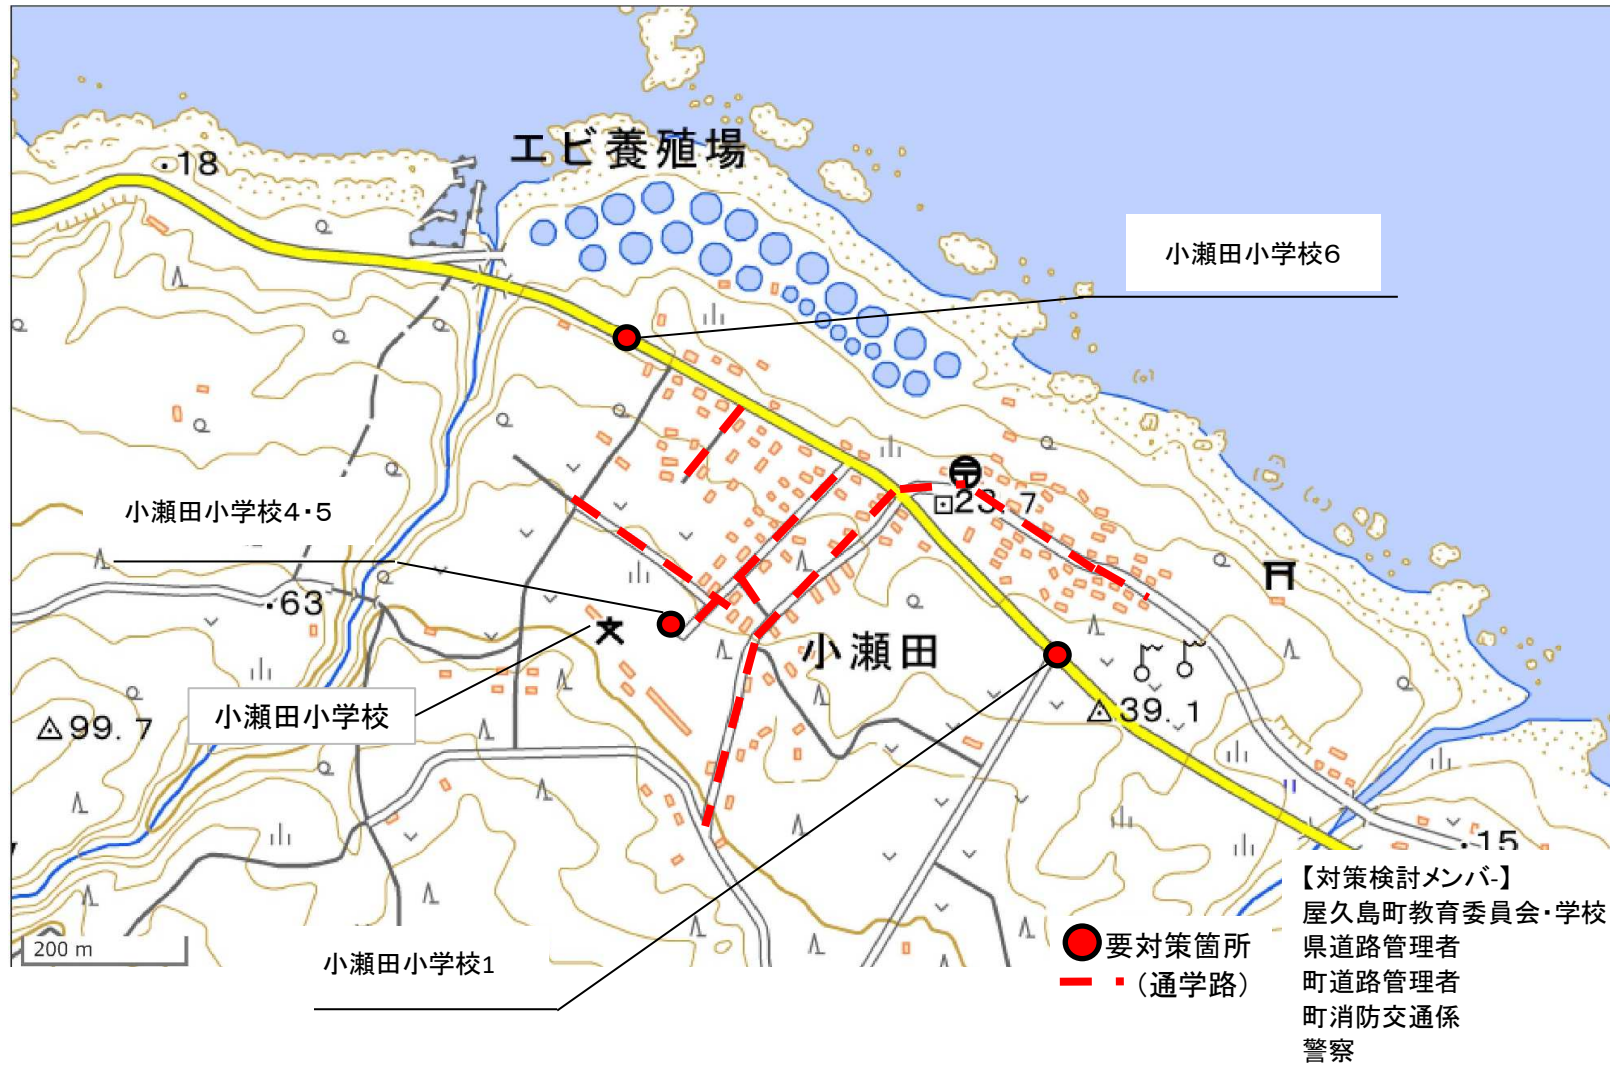

# 令和4～7年度点検 屋久島町 小瀬田小学校 通学路対策地図