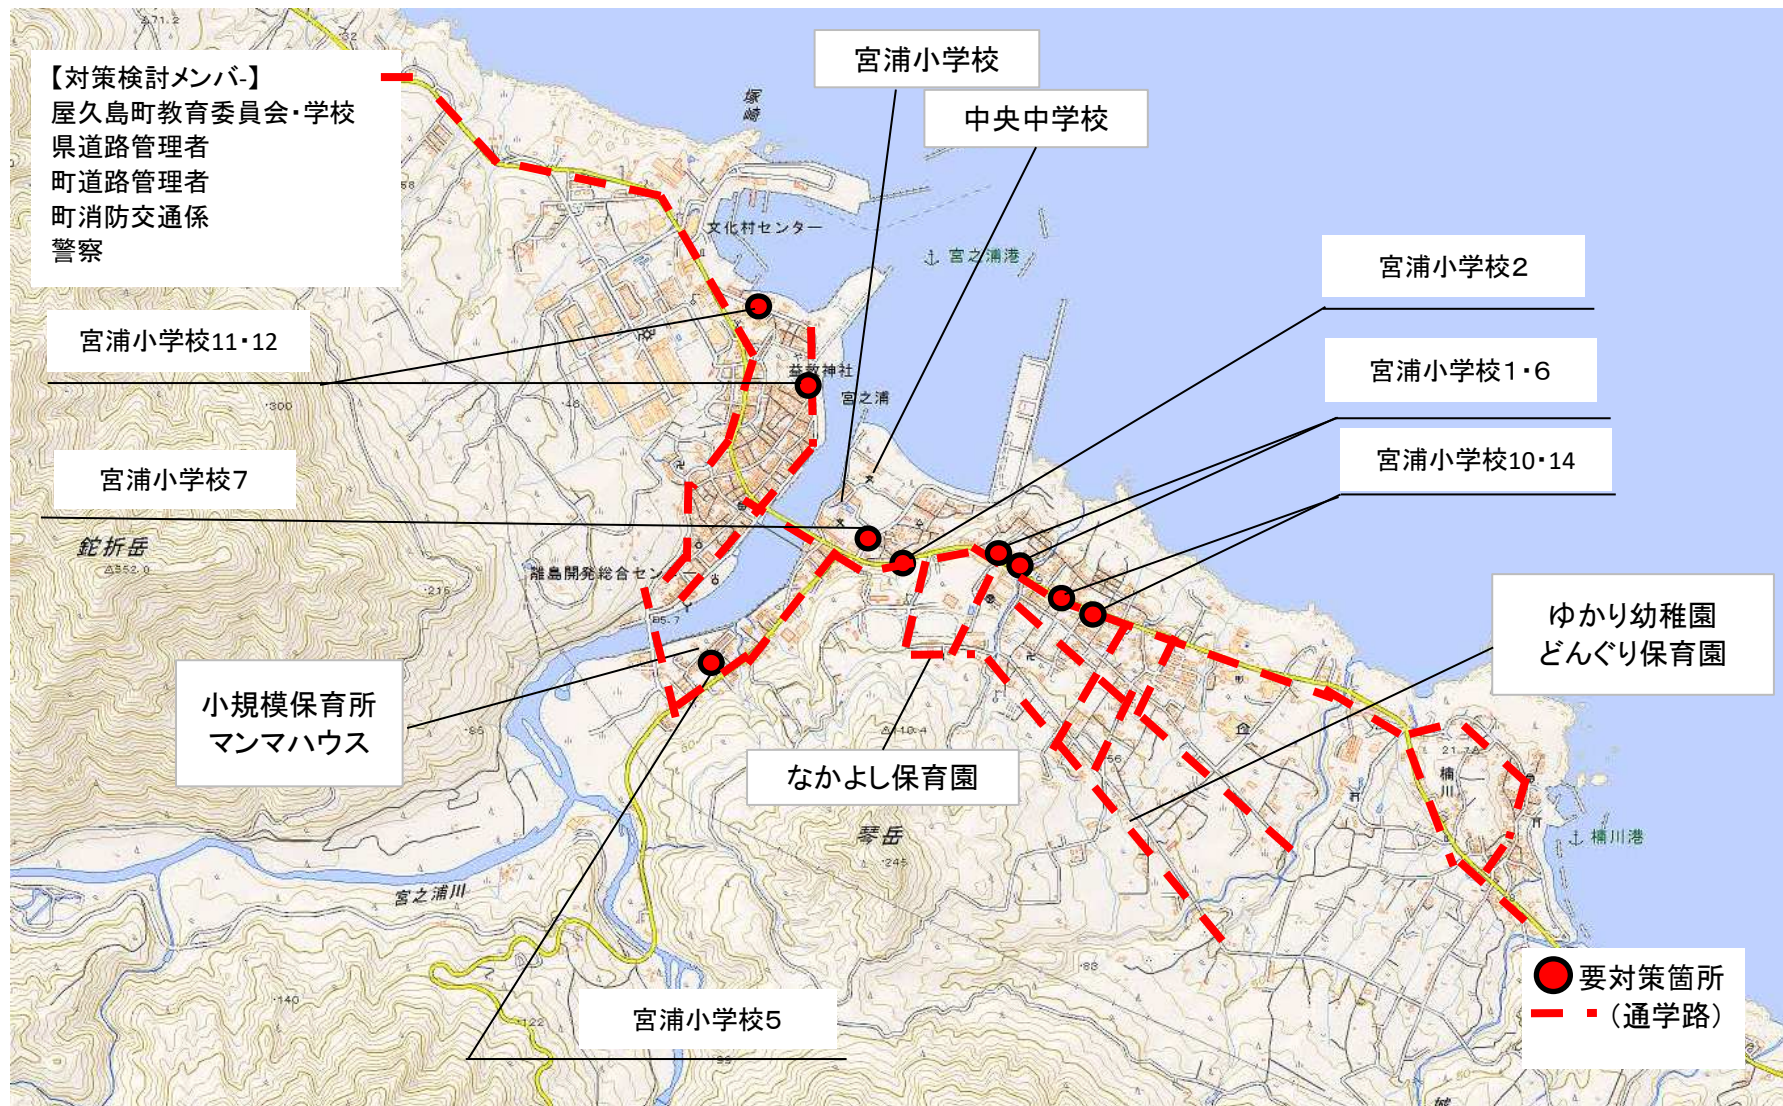

令和4～7年度点検 屋久島町 宮浦小学校 通学路対策地図

令和4～7年度点検 屋久島町 宮浦小学校 通学路対策地図

令和4～7年度点検 屋久島町 宮浦小学校 通学路対策地図